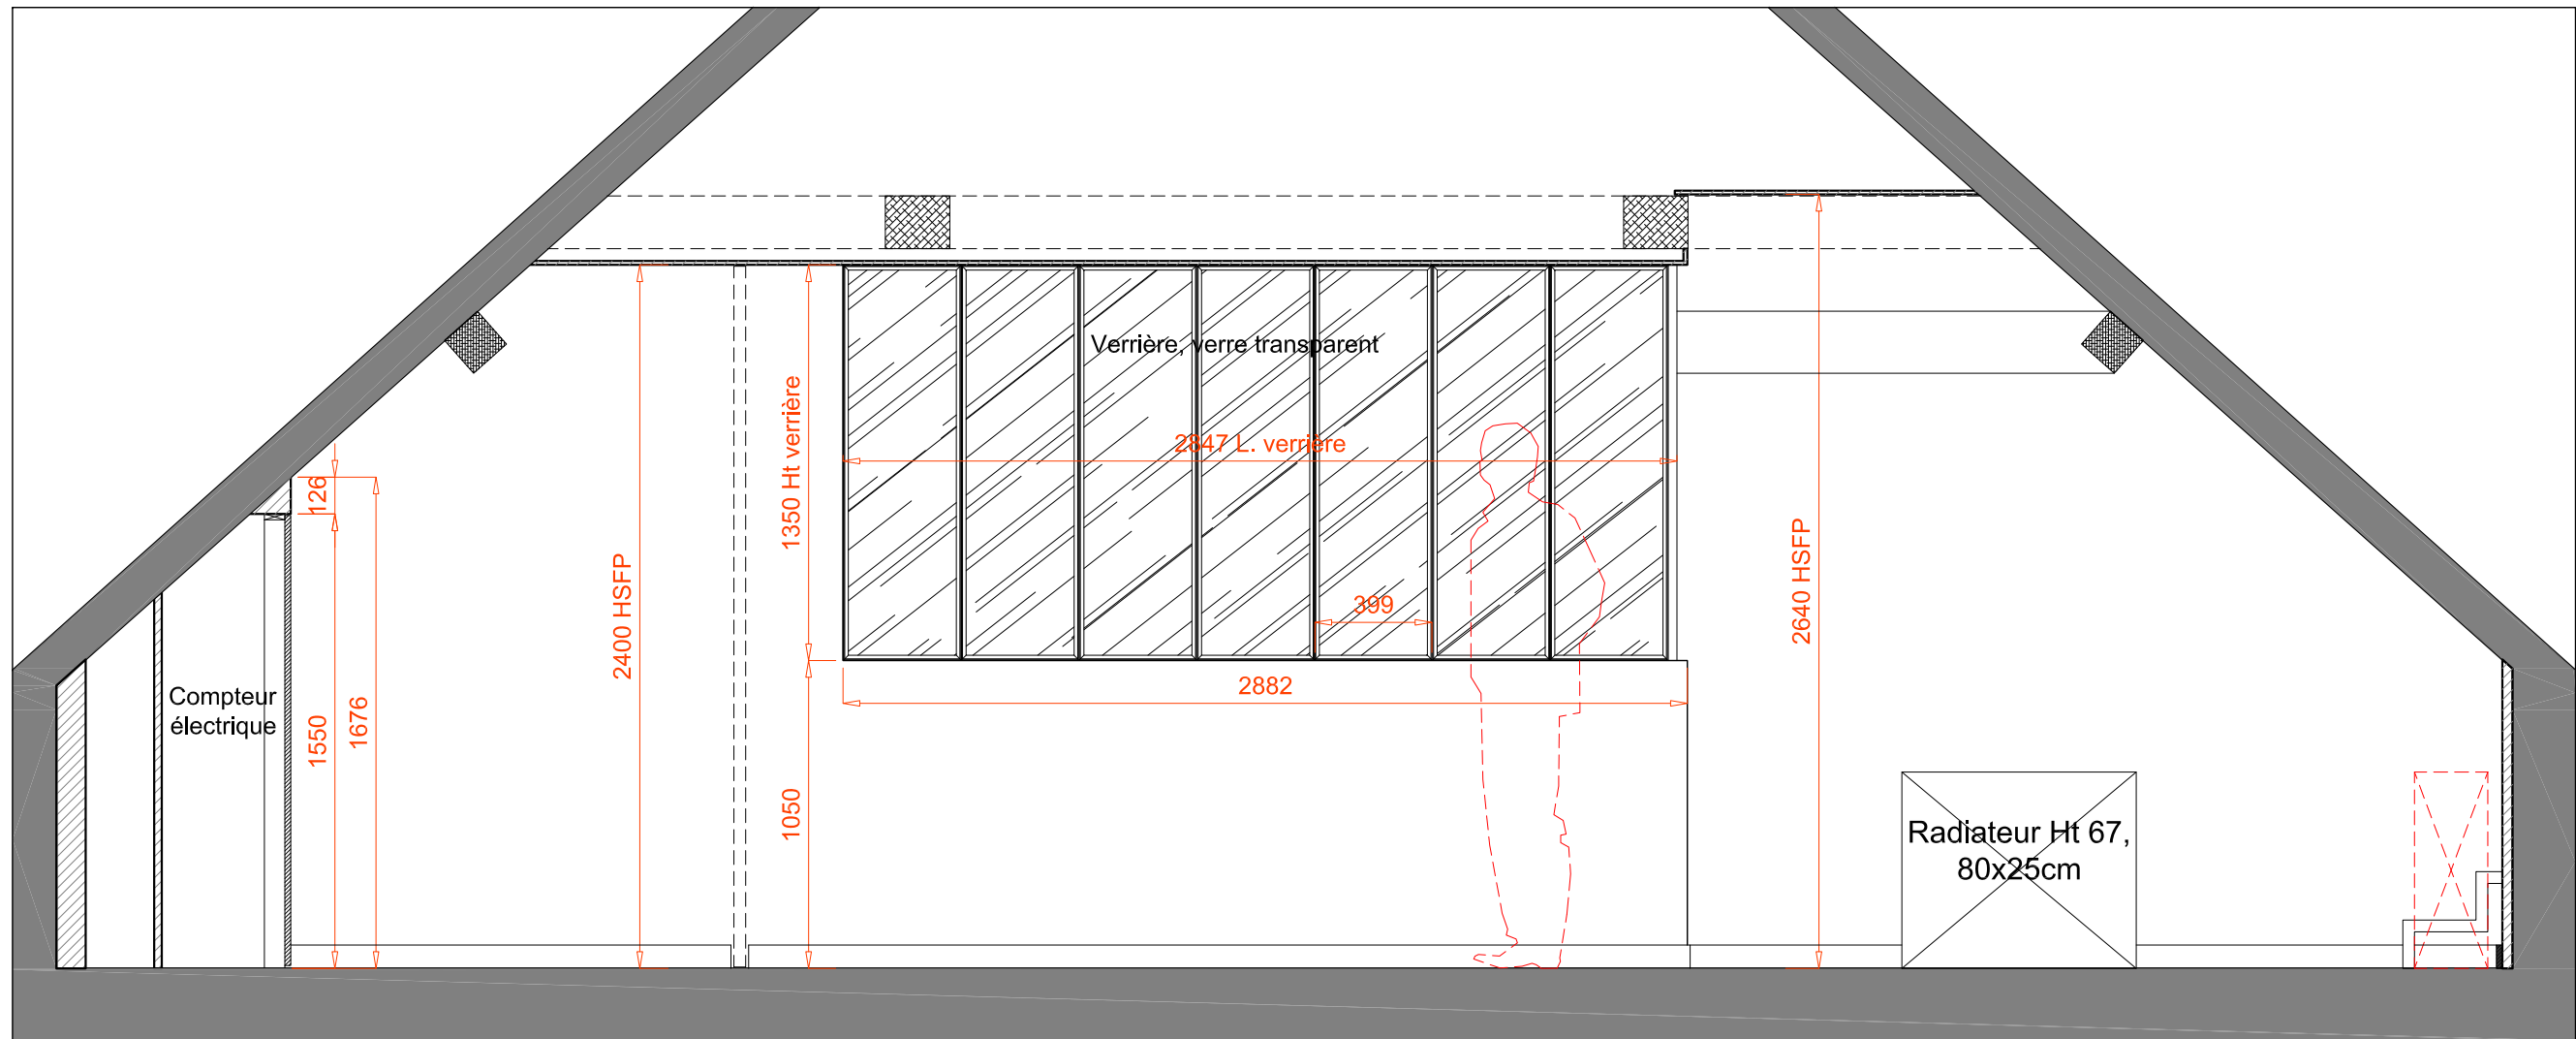

Surface totale des combles 49.5m²
dont 36.5 m² en loi carrez

CE PLAN EST LA PROPRIÉTÉ EXCLUSIVE DE LA SARL EFFI.J. IL NE PEUT ÊTRE REPRODUIT, COMMUNIQUÉ, MODIFIÉ SANS SON AUTORISATION ÉCRITE.

	ECHELLE SCALE	DATE	INDICE NUMBER	Numéro plan Drawing number
	1/40	10.09.2014	G	01
135, boulevard de MAGENTA 75010 PARIS Mail : contact@effi-j.com - Tél.:09.54.36.48.93		Ce document n'est pas un plan d'exécution. Les dimensions sont données à titre indicatives.		

Surface totale des combles 49.5m²
dont 36.5 m² en loi carrez

CE PLAN EST LA PROPRIÉTÉ EXCLUSIVE DE LA SARL EFFI.J. IL NE PEUT ÊTRE REPRODUIT, COMMUNIQUÉ, MODIFIÉ SANS SON AUTORISATION ÉCRITE.

	ECHELLE SCALE	DATE	INDICE NUMBER	Numéro plan Drawing number
	1/40	10.09.2014	G	02
135, boulevard de MAGENTA 75010 PARIS Mail : contact@effi-j.com - Tél.:09.54.36.48.93		Ce document n'est pas un plan d'exécution. Les dimensions sont données à titre indicatives.		

YERRES - PROJET - PLAN ELECTRIQUE

CE PLAN EST LA PROPRIÉTÉ EXCLUSIVE DE LA SARL EFFI.J. IL NE PEUT ÊTRE REPRODUIT, COMMUNIQUÉ, MODIFIÉ SANS SON AUTORISATION ÉCRITE.

	ECHELLE SCALE 1/40	DATE 30.01.2014	INDICE NUMBER D	Numéro plan Drawing number 03
	Ce document n'est pas un plan d'exécution. Les dimensions sont données à titre indicatives.			

	ECHELLE SCALE	DATE	INDICE NUMBER	Numéro plan Drawing number
	1/40	30.01.2014	D	04
		Ce document n'est pas un plan d'exécution. Les dimensions sont données à titre indicatives.		
135, boulevard de MAGENTA 75010 PARIS Mail : contact@effi-j.com - Tél.:09.54.36.48.93				