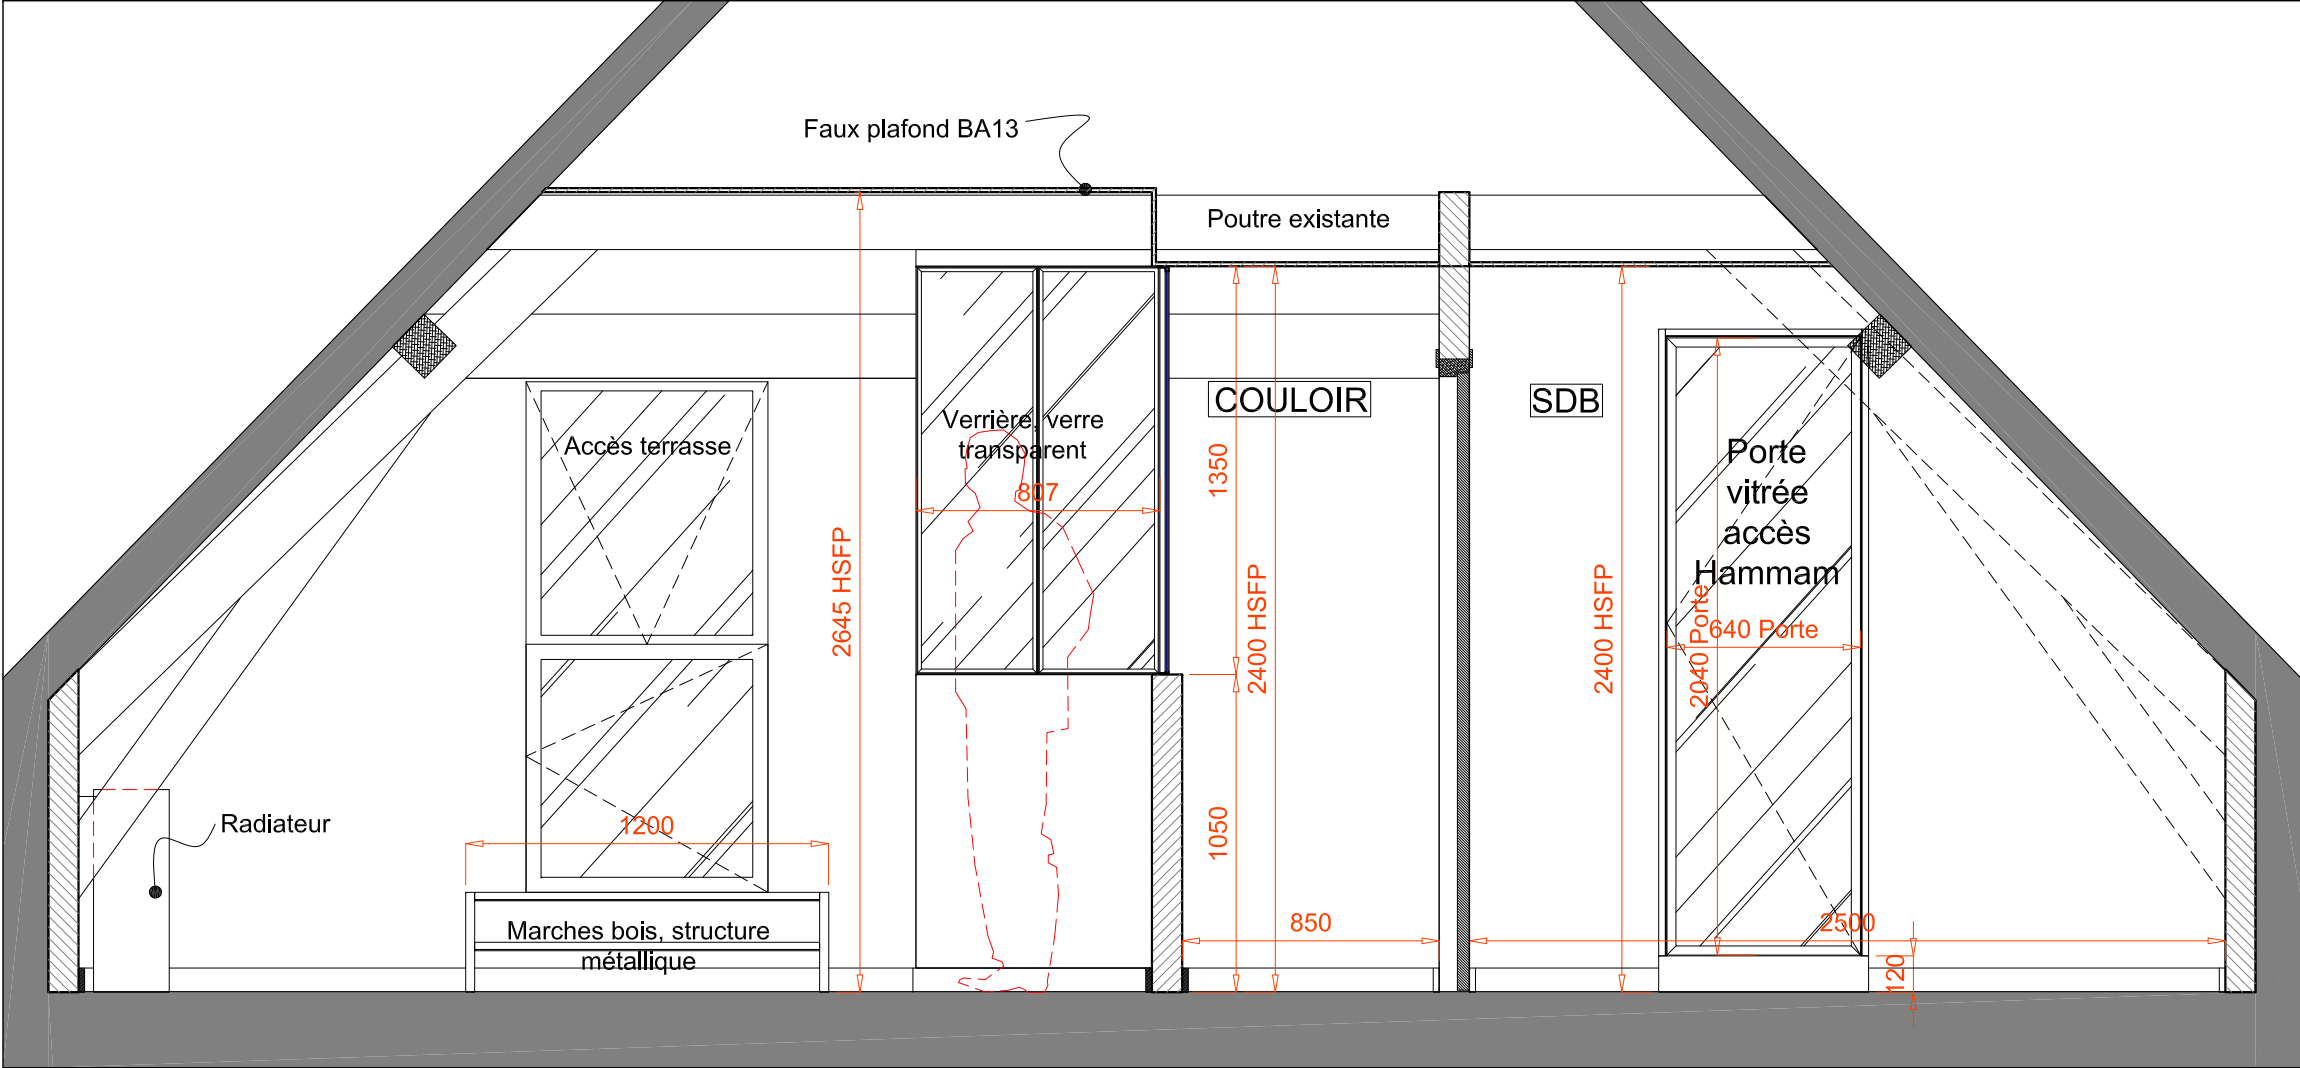

CE PLAN EST LA PROPRIÉTÉ EXCLUSIVE DE LA SARL EFFI.J. IL NE PEUT ÊTRE REPRODUIT, COMMUNIQUÉ, MODIFIÉ SANS SON AUTORISATION ÉCRITE.

	ECHELLE SCALE	DATE	INDICE NUMBER	Numéro plan Drawing number
	1/25	30.01.2014	D	07
	0 50cm 100			

135, boulevard de MAGENTA 75010 PARIS
Mail : contact@effi-j.com - Tél.:09.54.36.48.93

Ce document n'est pas un plan d'exécution.
Les dimensions sont données à titre indicatives.