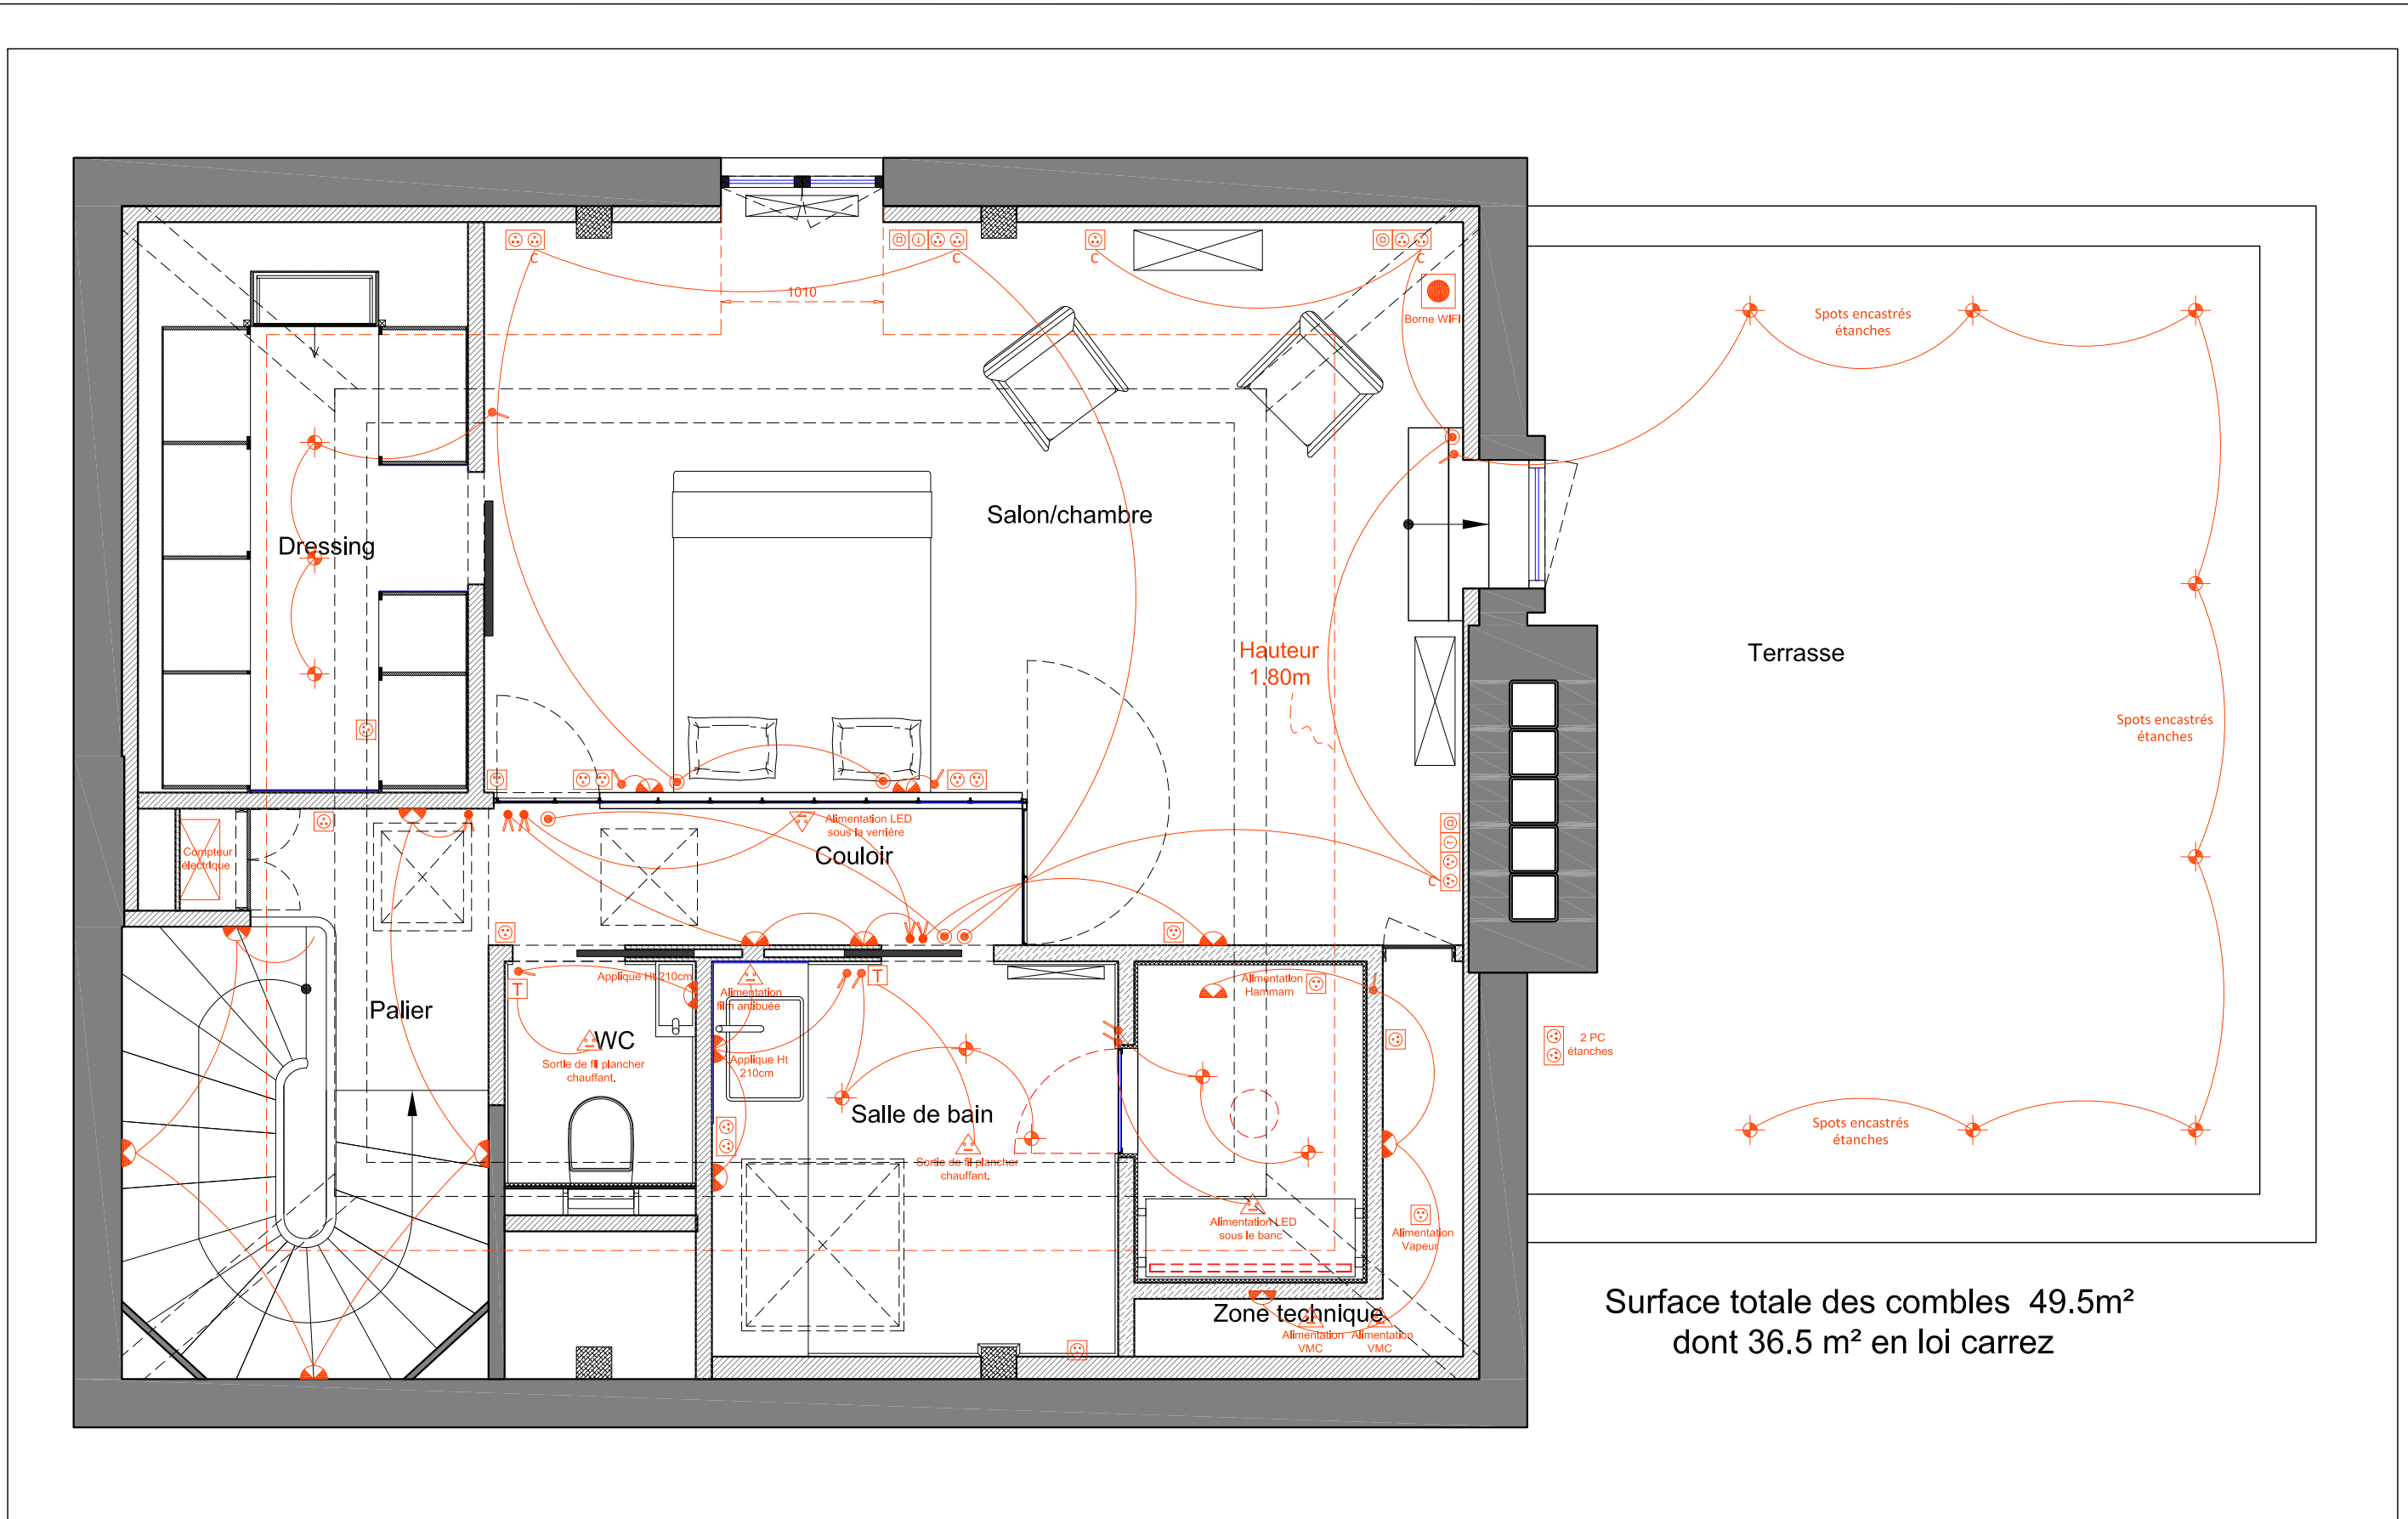

Surface totale des combles 49.5m²
dont 36.5 m² en loi carrez

CE PLAN EST LA PROPRIÉTÉ EXCLUSIVE DE LA SARL EFFI.J. IL NE PEUT ÊTRE REPRODUIT, COMMUNIQUÉ, MODIFIÉ SANS SON AUTORISATION ÉCRITE.

	ECHELLE SCALE	DATE	INDICE NUMBER	Numéro plan Drawing number
	1/40	10.09.2014	G	01
135, boulevard de MAGENTA 75010 PARIS Mail : contact@effi-j.com - Tél.:09.54.36.48.93		Ce document n'est pas un plan d'exécution. Les dimensions sont données à titre indicatives.		

Surface totale des combles 49.5m²
dont 36.5 m² en loi carrez

CE PLAN EST LA PROPRIÉTÉ EXCLUSIVE DE LA SARL EFFI.J. IL NE PEUT ÊTRE REPRODUIT, COMMUNIQUÉ, MODIFIÉ SANS SON AUTORISATION ÉCRITE.

	ECHELLE SCALE	DATE	INDICE NUMBER	Numéro plan Drawing number
	1/40	10.09.2014	G	02
135, boulevard de MAGENTA 75010 PARIS Mail : contact@effi-j.com - Tél.:09.54.36.48.93		Ce document n'est pas un plan d'exécution. Les dimensions sont données à titre indicatives.		

YERRES - PROJET - PLAN ELECTRIQUE

CE PLAN EST LA PROPRIÉTÉ EXCLUSIVE DE LA SARL EFFI.J. IL NE PEUT ÊTRE REPRODUIT, COMMUNIQUÉ, MODIFIÉ SANS SON AUTORISATION ÉCRITE.

	ECHELLE SCALE 1/40	DATE 30.01.2014	INDICE NUMBER D	Numéro plan Drawing number 03
	Ce document n'est pas un plan d'exécution. Les dimensions sont données à titre indicatives.			