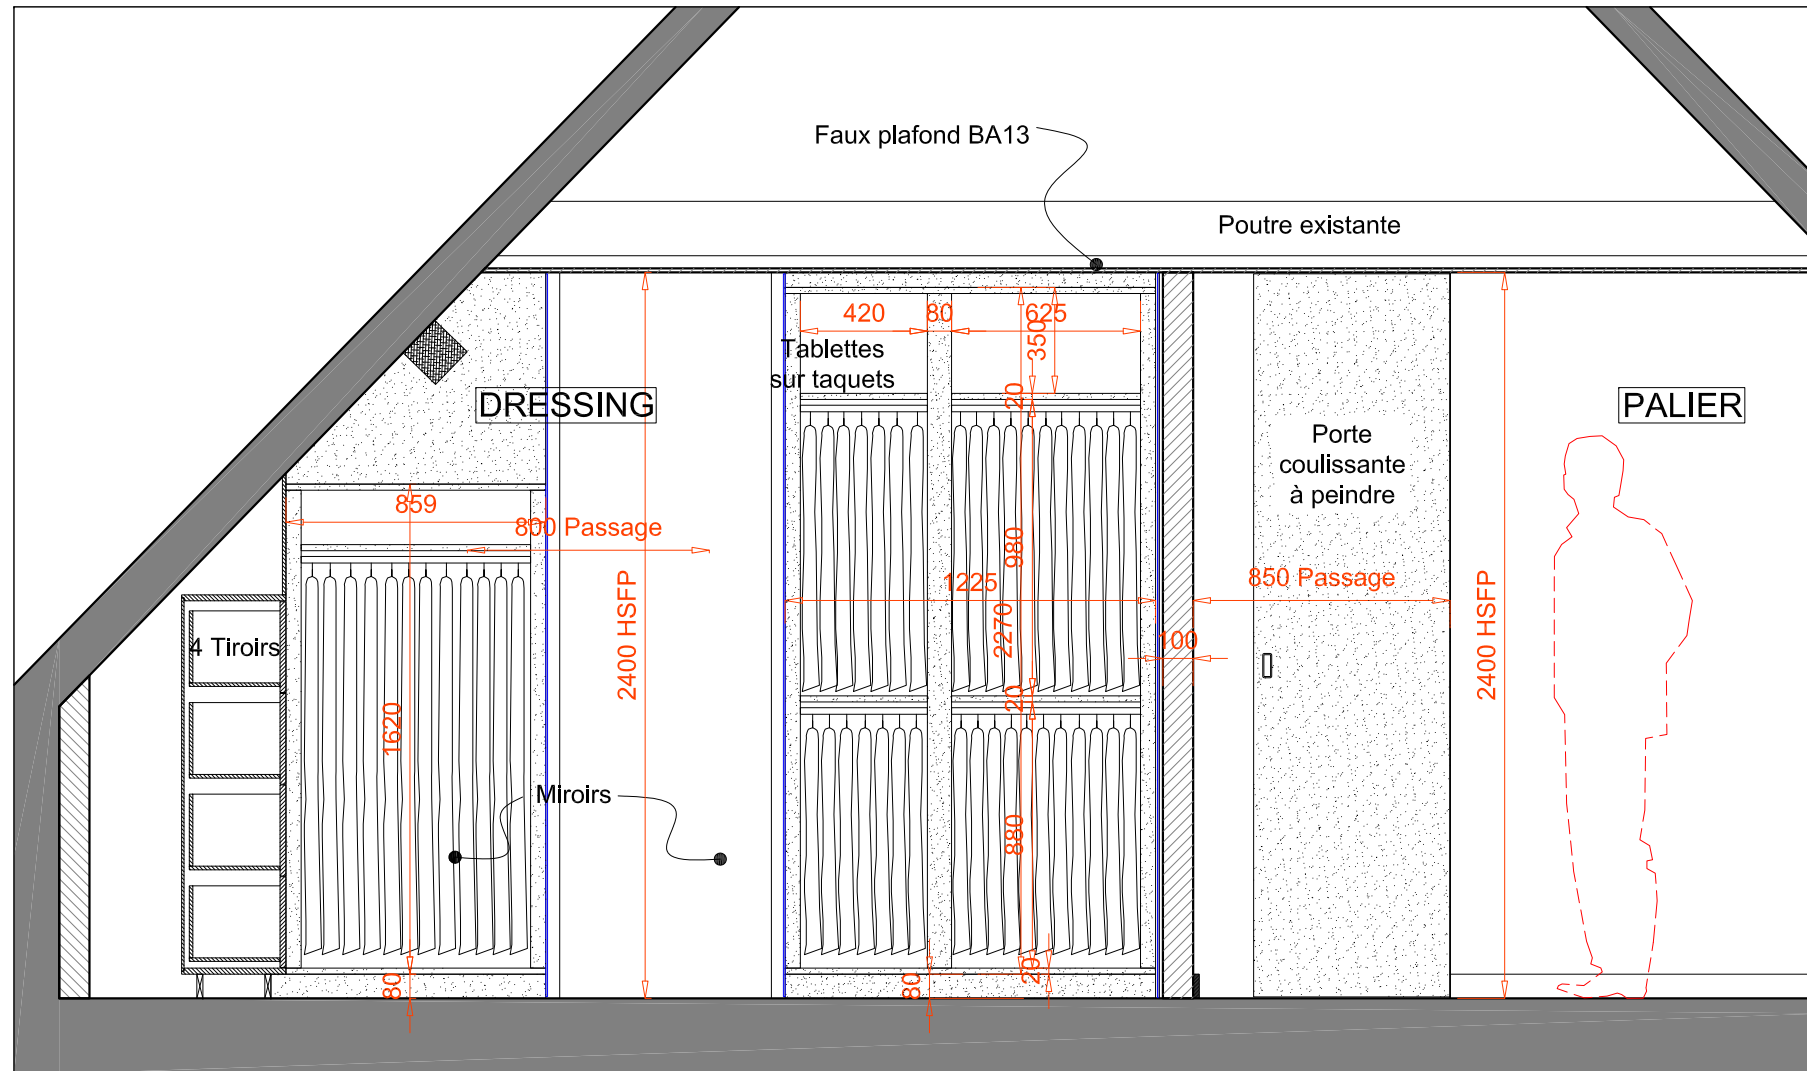

CE PLAN EST LA PROPRIÉTÉ EXCLUSIVE DE LA SARL EFFI.J. IL NE PEUT ÊTRE REPRODUIT, COMMUNIQUÉ, MODIFIÉ SANS SON AUTORISATION ÉCRITE.

EFFI.j

ECHELLE SCALE	DATE	INDICE NUMBER	Numéro plan Drawing number
1/25	30.01.2014	D	08

0 50cm 100

135, boulevard de MAGENTA 75010 PARIS
Mail : contact@effi-j.com - Tél.:09.54.36.48.93

Ce document n'est pas un plan d'exécution.
Les dimensions sont données à titre indicatives.