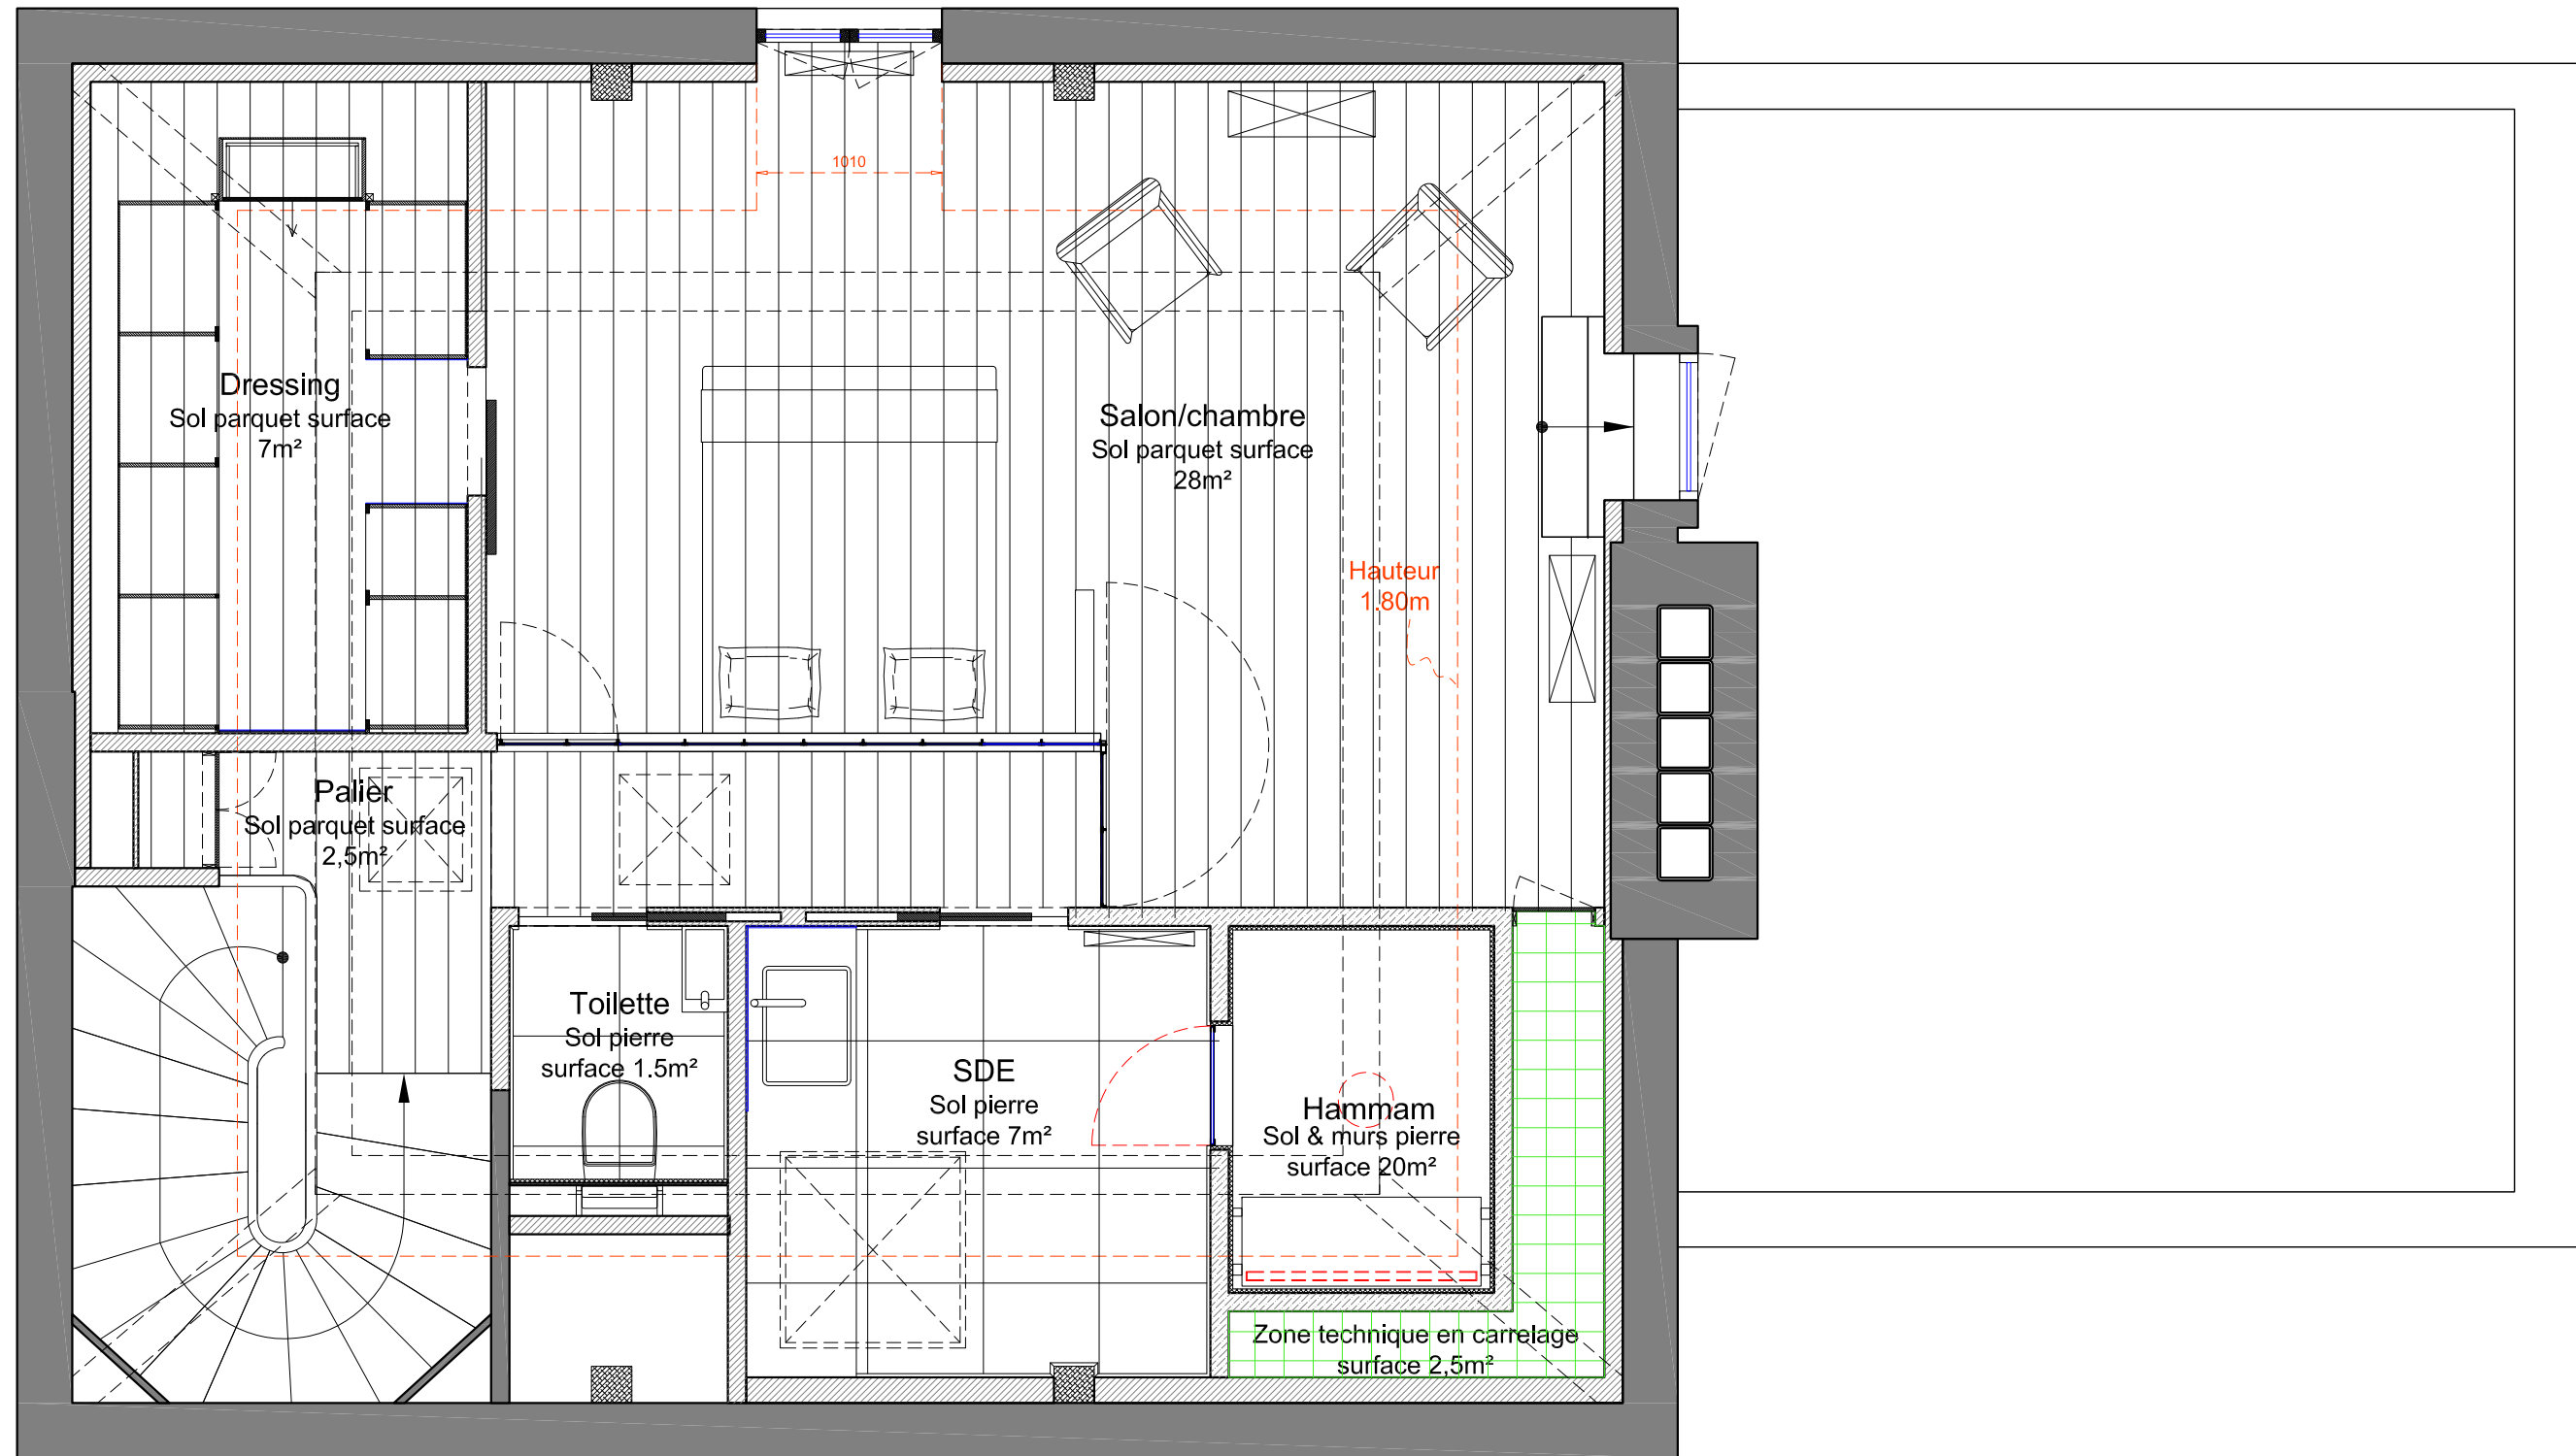

CE PLAN EST LA PROPRIÉTÉ EXCLUSIVE DE LA SARL EFFI.J. IL NE PEUT ÊTRE REPRODUIT, COMMUNIQUÉ, MODIFIÉ SANS SON AUTORISATION ÉCRITE.

	ECHELLE SCALE	DATE	INDICE NUMBER	Numéro plan Drawing number
	1/40	30.01.2014	D	04
		Ce document n'est pas un plan d'exécution. Les dimensions sont données à titre indicatives.		
135, boulevard de MAGENTA 75010 PARIS Mail : contact@effi-j.com - Tél.:09.54.36.48.93