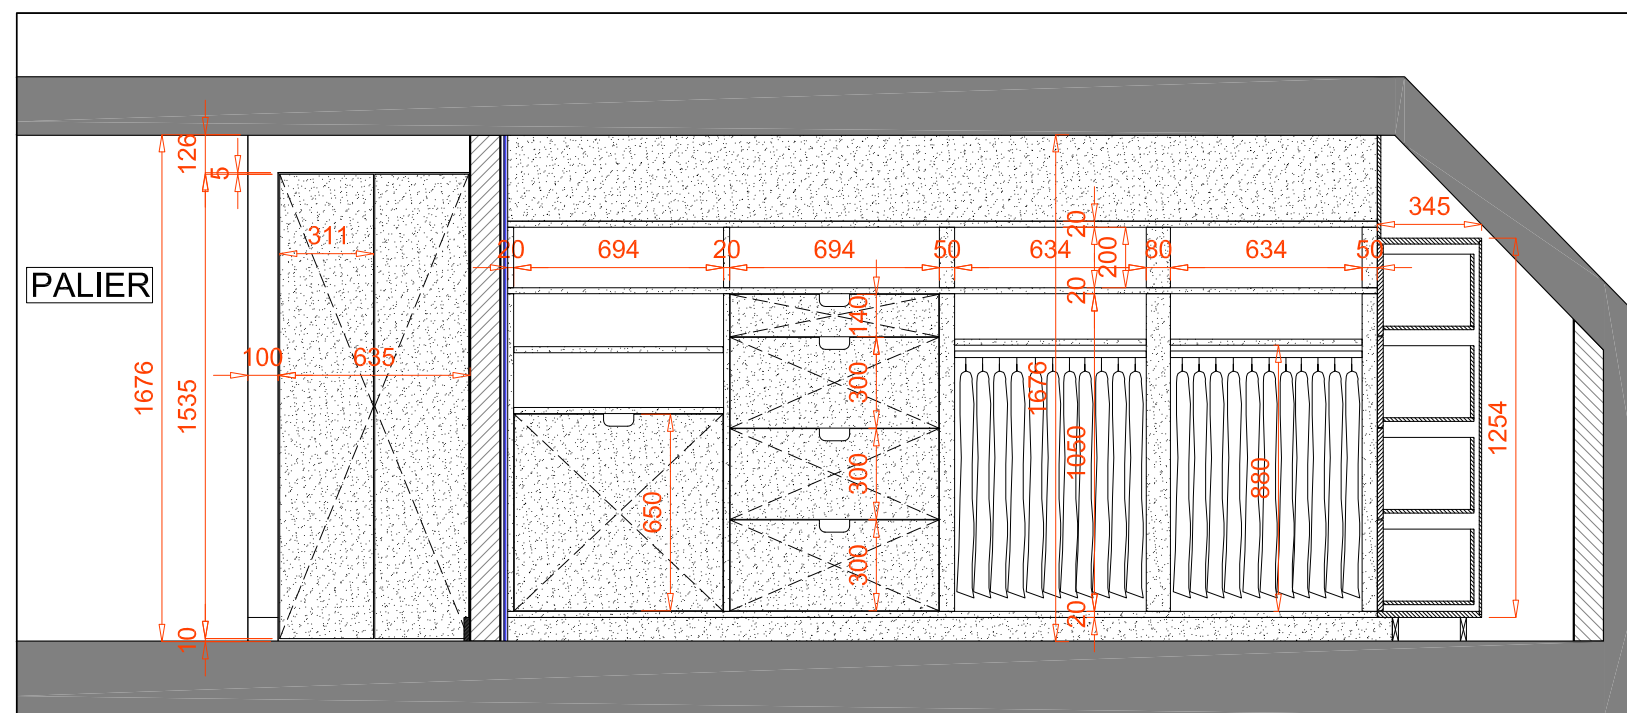

CE PLAN EST LA PROPRIÉTÉ EXCLUSIVE DE LA SARL EFFI.J. IL NE PEUT ÊTRE REPRODUIT, COMMUNIQUÉ, MODIFIÉ SANS SON AUTORISATION ÉCRITE.

EFFI.j

ECHELLE SCALE	DATE	INDICE NUMBER	Numéro plan Drawing number
1/25	30.01.2014	D	08

0 50cm 100

135, boulevard de MAGENTA 75010 PARIS
Mail : contact@effi-j.com - Tél.:09.54.36.48.93

Ce document n'est pas un plan d'exécution.
Les dimensions sont données à titre indicatives.