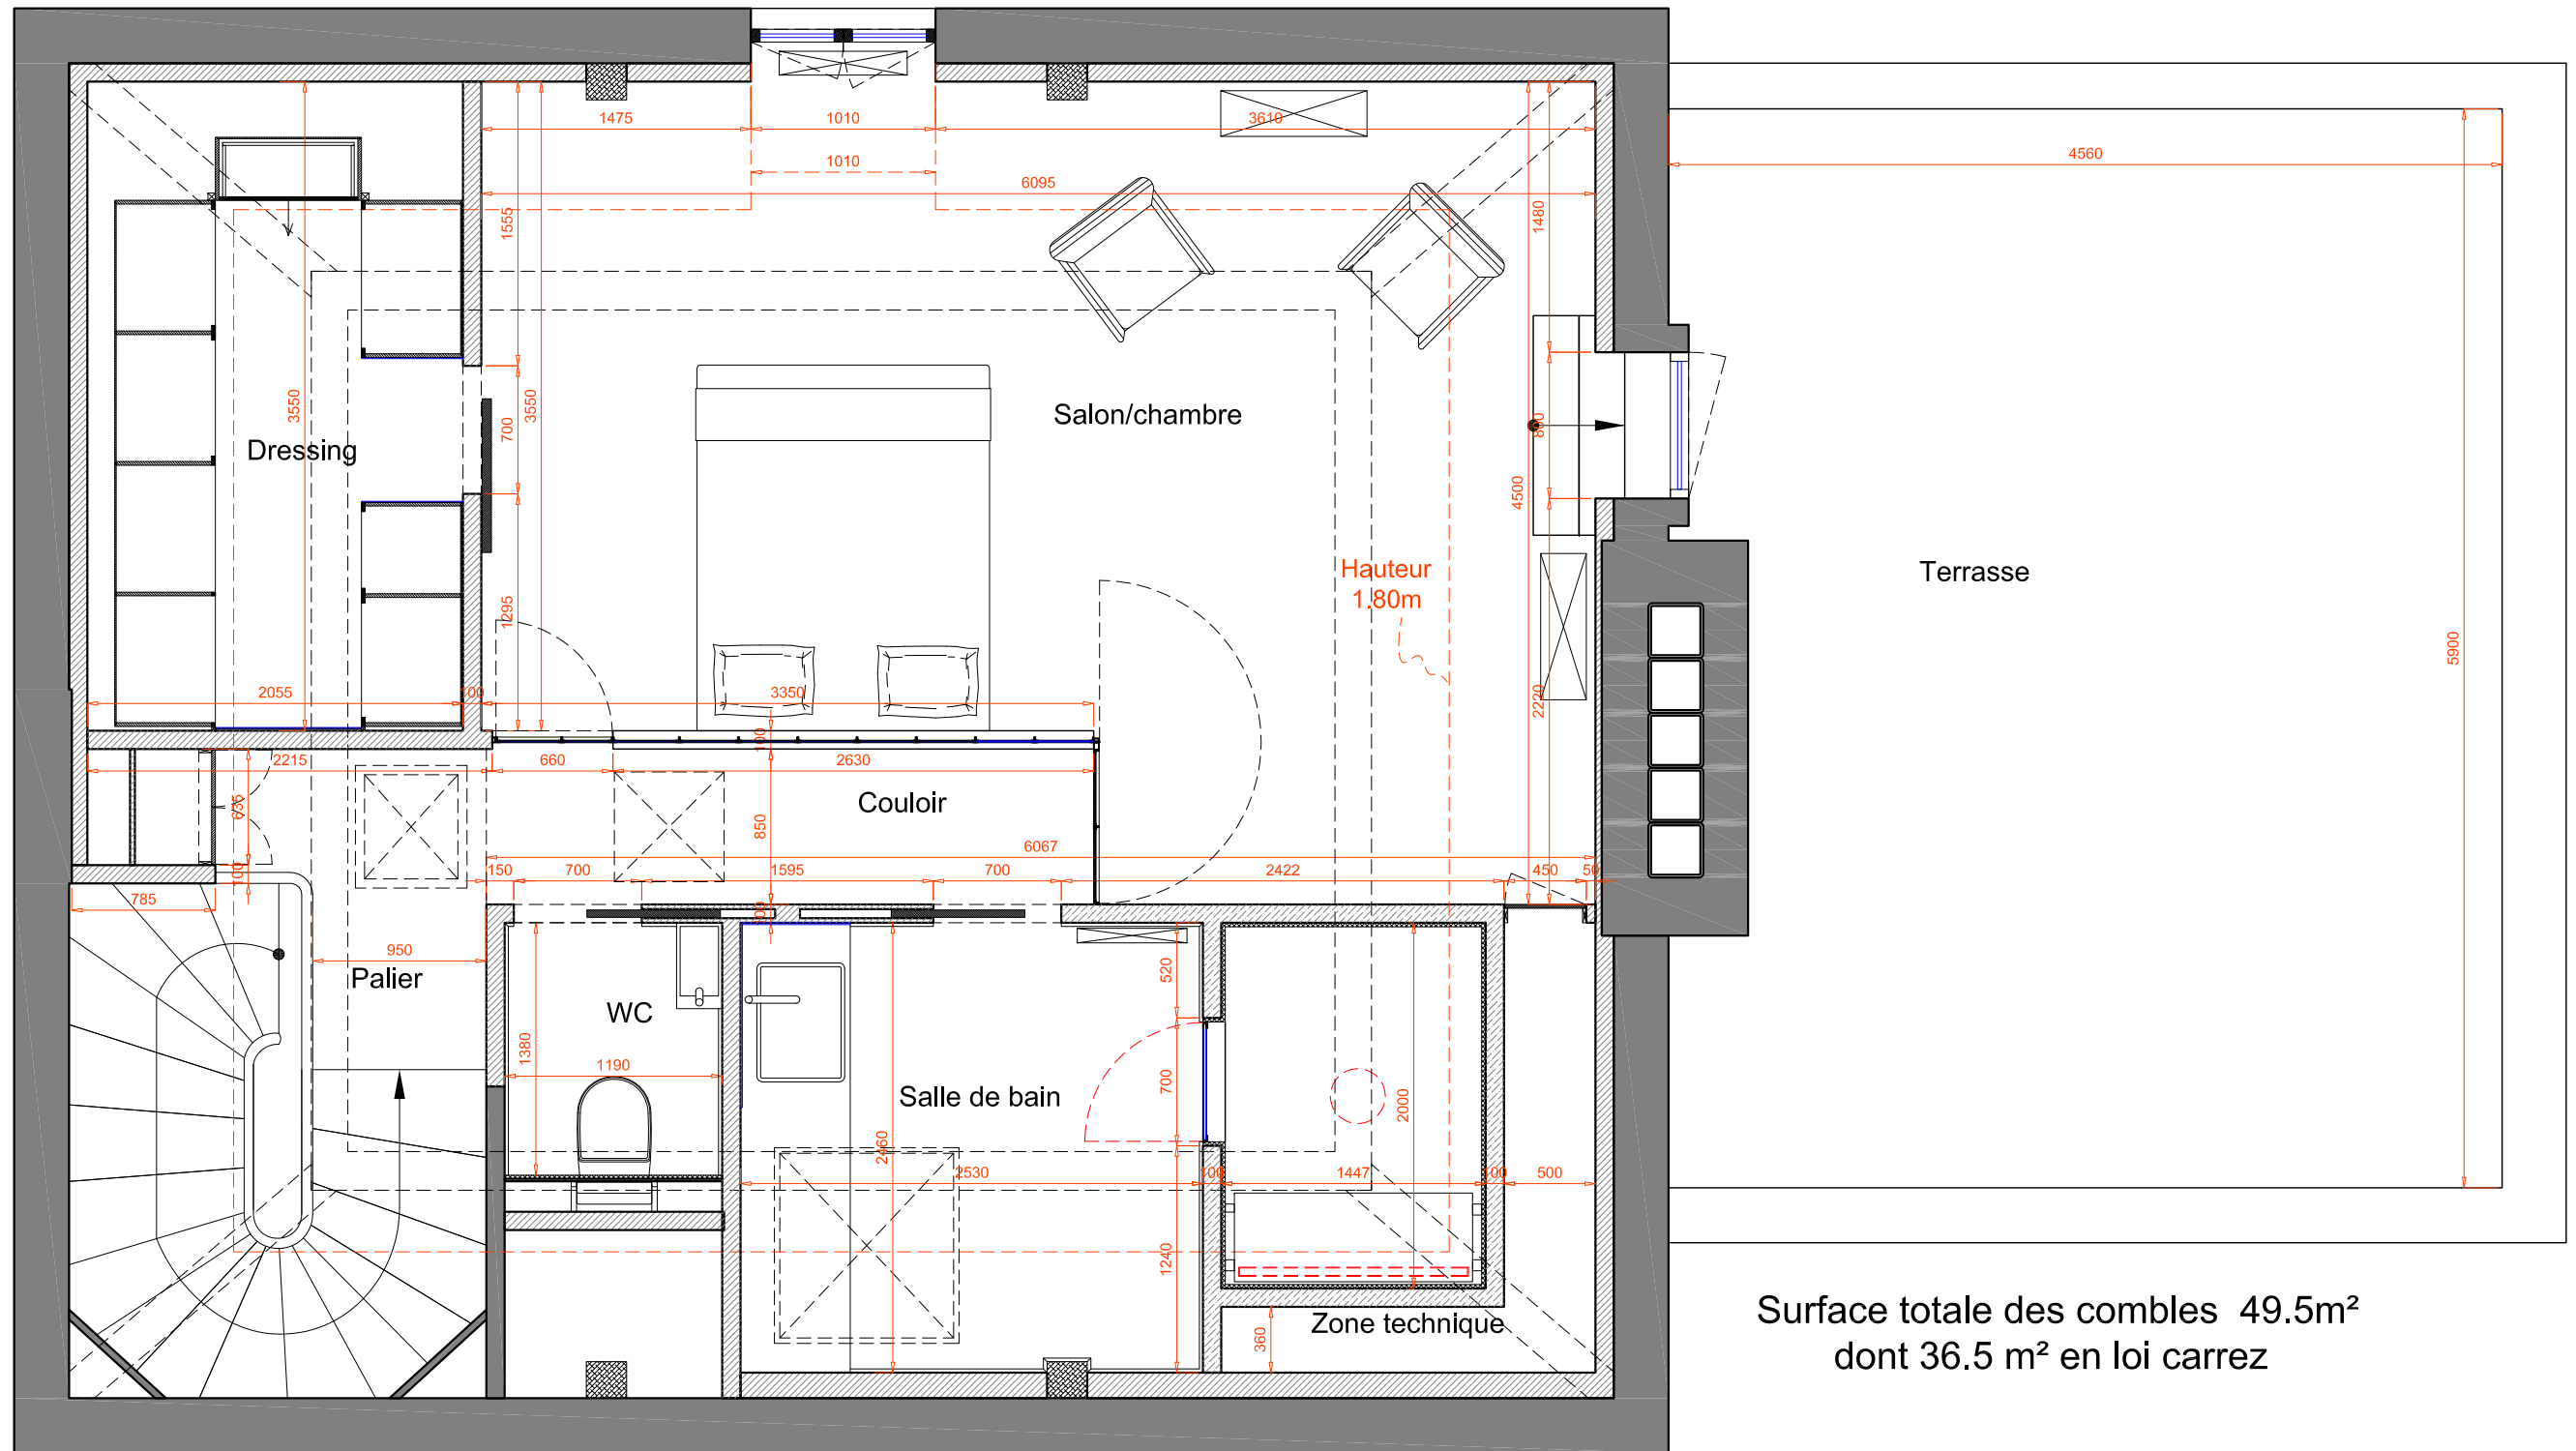

Surface totale des combles 49.5m²
dont 36.5 m² en loi carrez

CE PLAN EST LA PROPRIÉTÉ EXCLUSIVE DE LA SARL EFFI.J. IL NE PEUT ÊTRE REPRODUIT, COMMUNIQUÉ, MODIFIÉ SANS SON AUTORISATION ÉCRITE.

	ECHELLE SCALE	DATE	INDICE NUMBER	Numéro plan Drawing number
	1/40	10.09.2014	G	01
135, boulevard de MAGENTA 75010 PARIS Mail : contact@effi-j.com - Tél.:09.54.36.48.93		Ce document n'est pas un plan d'exécution. Les dimensions sont données à titre indicatives.		

Surface totale des combles 49.5m²
dont 36.5 m² en loi carrez

CE PLAN EST LA PROPRIÉTÉ EXCLUSIVE DE LA SARL EFFI.J. IL NE PEUT ÊTRE REPRODUIT, COMMUNIQUÉ, MODIFIÉ SANS SON AUTORISATION ÉCRITE.

	ECHELLE SCALE	DATE	INDICE NUMBER	Numéro plan Drawing number
	1/40	10.09.2014	G	02
135, boulevard de MAGENTA 75010 PARIS Mail : contact@effi-j.com - Tél.:09.54.36.48.93		Ce document n'est pas un plan d'exécution. Les dimensions sont données à titre indicatives.		

YERRES - PROJET - PLAN ELECTRIQUE

CE PLAN EST LA PROPRIÉTÉ EXCLUSIVE DE LA SARL EFFI.J. IL NE PEUT ÊTRE REPRODUIT, COMMUNIQUÉ, MODIFIÉ SANS SON AUTORISATION ÉCRITE.

	ECHELLE SCALE 1/40	DATE 30.01.2014	INDICE NUMBER D	Numéro plan Drawing number 03
	Ce document n'est pas un plan d'exécution. Les dimensions sont données à titre indicatives.			