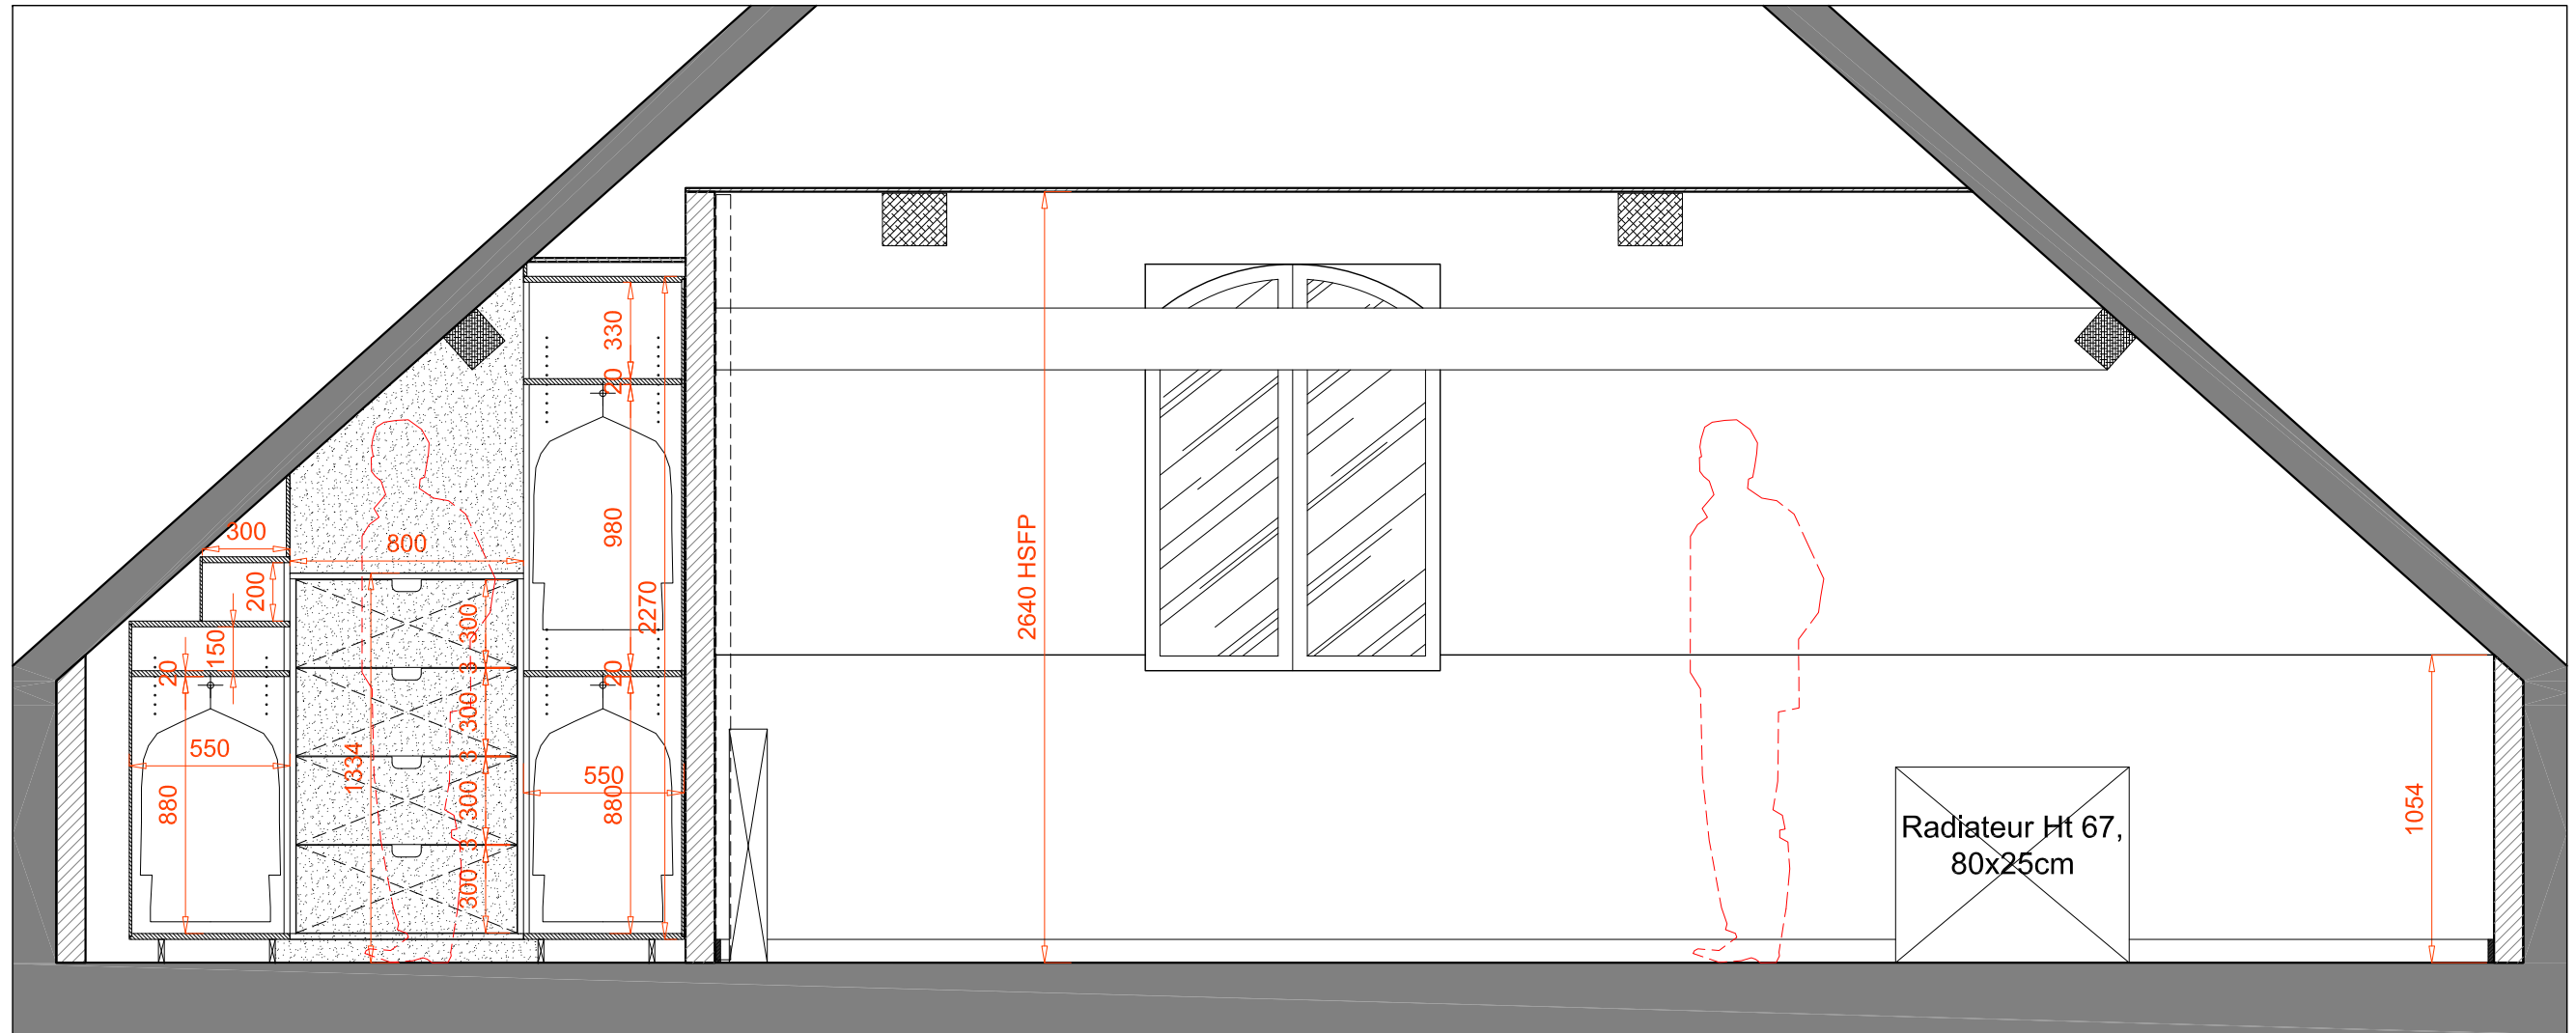

CE PLAN EST LA PROPRIÉTÉ EXCLUSIVE DE LA SARL EFFI.J. IL NE PEUT ÊTRE REPRODUIT, COMMUNIQUÉ, MODIFIÉ SANS SON AUTORISATION ÉCRITE.

	ECHELLE SCALE	DATE	INDICE NUMBER	Numéro plan Drawing number
	1/25	30.01.2014	D	06
135, boulevard de MAGENTA 75010 PARIS Mail : contact@effi-j.com - Tél.:09.54.36.48.93		Ce document n'est pas un plan d'exécution. Les dimensions sont données à titre indicatives.